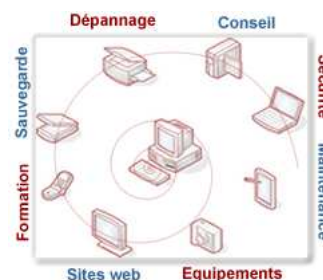

A2Téo est une société de **service en informatique** spécialisée pour les **petites structures** professionnelles. A ce titre, nous intervenons sur tous les aspects de l'informatique :

- Audit et conseil, ponctuel et sur la durée
- Mise en place ou évolution de systèmes informatique
  - Connexion Internet, Réseaux locaux
  - Serveur, Poste de travail, Périphériques
  - Sécurité informatique
  - Travail collaboratif, mobilité
- Maintenance corrective et préventive
- Réalisation de site web
- Développements spécifiques
- Formations